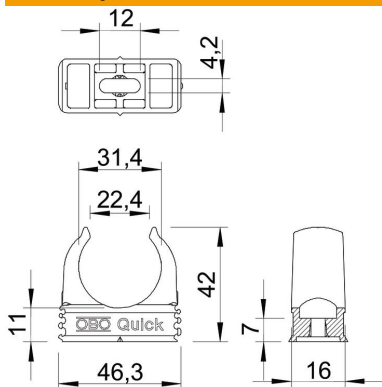

Tehnicki list

Quick-obujmica, samogasiva, čisto bela

Broj artikla: 2149369

Nezapaljive površinske stezaljke za postavljanje metričkih armiranih čeličnih vodova, lakih i teških izolacionih vodova i Quick-Pipe električnih instalacionih vodova. Univerzalne mogućnosti montaže na zidove i plafone u zatvorenom prostoru i u zaštićenim spoljašnjim prostorima. Sa presekom za bočno poravnanje pri montaži pomoću šrafova za drvo ili udarnih tiplova. Montaža cevi bez upotrebe alata. Može se postaviti i sa OBO Multi-Quick ili starQuick stezaljkama. Veličina M16 - M32 može se zašrafiti na M6 navoj. Rastojanje pričvršćivanja 50 - 60 cm, maksimalne vrednosti izvlačenja F na 20°C sobnoj temperaturi vidi tabelu.

PP polipropilen

Matični podaci

Broj artikla	2149369
Tip	2955 F M32 RW
Oznaka 1	Quick-obujmica
Oznaka 2	samogasiva, bez halogena
Proizvođač	OBO
Dimenzija	M32
Boja	čisto bela; RAL 9010
Materijal	Polipropilen
Najmanja prodajna jedinica	50
Jedinica količine	Komad
Težina	0,63 kg
Jedinica težine	kg/100 pari

Tehnicki list

Quick-obujmica, samogasiva, čisto bela

Broj artikla: 2149369

Dimenzije

Dimenzija A	46,3 mm
Dimenzija B	16 mm
Dimenzija C	22,4 mm
Dimenzija D	31,4 mm
Dimenzija e	12 mm
Dimenzija F	4,2 mm
Dimenzija h	11 mm
Dimenzija H	42 mm

Tehnički podaci

Serijski	da
Broj kablova/cevi	1
Izvedene vrednosti	100 N
Vrsta pričvršćivanja	Rupa za navojno pričvršćivanje
samogasiv	Prema VDE 0471/DIN 695 deo 2-1, temperatura testiranja 750°C
Zatvoreno	ne
bez halogena	da
Sa uloškom	ne
Nominalna veličina/tekst	M32
Montaža objumice	Durchgangsloch,_auf_M6_Gewinde_aufschraubbar
Zatezna oblast D maks.	32 mm
Zatezna oblast D min.	32 mm
UL-postojani	ne