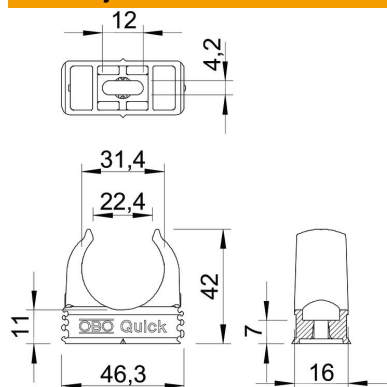

Tehnicki list

Quick-obujmica, samogasiva kameno siva

Broj artikla: 2149321

Nezapaljive površinske stezaljke za postavljanje metričkih armiranih čeličnih vodova, lakih i teških izolacionih vodova i Quick-Pipe električnih instalacionih vodova. Univerzalne mogućnosti montaže na zidove i plafone u zatvorenom prostoru i u zaštićenim spoljašnjim prostorima. Sa presekom za bočno poravnanje pri montaži pomoću šrafova za drvo ili udarnih tiplova. Montaža cevi bez upotrebe alata. Može se postaviti i sa OBO Multi-Quick ili starQuick stezaljkama. Veličina M16 - M32 može se zašrafiti na M6 navoj. Rastojanje pričvršćivanja 50 - 60 cm, maksimalne vrednosti izvlačenja F na 20°C sobnoj temperaturi vidi tabelu.

PP polipropilen

Matični podaci

Broj artikla	2149321
Tip	2955 F M32 STGR
Oznaka 1	Quick-obujmica
Oznaka 2	samogasiva, bez halogena
Proizvođač	OBO
Dimenzija	M32
Boja	kameno sivo; RAL 7030
Materijal	Polipropilen
Najmanja prodajna jedinica	50
Jedinica količine	Komad
Težina	0,63 kg
Jedinica težine	kg/100 pari

Tehnicki list

Quick-obujmica, samogasiva kameno siva

Broj artikla: 2149321

Dimenzije

Dimenzija A	46,3 mm
Dimenzija B	16 mm
Dimenzija C	22,4 mm
Dimenzija D	31,4 mm
Dimenzija e	12 mm
Dimenzija F	4,2 mm
Dimenzija h	11 mm
Dimenzija H	42 mm

Tehnički podaci

Serijski	da
Broj kablova/cevi	1
Izvedene vrednosti	100 N
Vrsta pričvršćivanja	Rupa za navojno pričvršćivanje
samogasiv	Prema VDE 0471/DIN 695 deo 2-1, temperatura testiranja 750°C
Zatvoreno	ne
bez halogena	da
Sa uloškom	ne
Nominalna veličina/tekst	M32
Montaža obujmice	Durchgangsloch,_auf_M6_Gewinde_aufschaubar
UL-postojani	ne