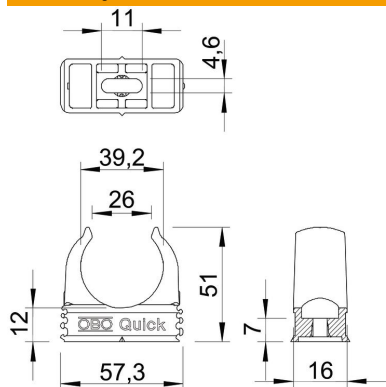

## Matični podaci

Broj artikla	2149375
Tip	2955 F M40 RW
Oznaka 1	Quick-obujmica
Oznaka 2	samogasiva, bez halogena
Proizvođač	OBO
Dimenzija	M40
Boja	čisto bela; RAL 9010
Materijal	Polipropilen
Najmanja prodajna jedinica	50
Jedinica količine	Komad
Težina	0,835 kg
Jedinica težine	kg/100 pari

## Dimenzije

Dimenzija A	57,3 mm
Dimenzija B	16 mm
Dimenzija C	26,0 mm
Dimenzija D	39,2 mm
Dimenzija e	11 mm
Dimenzija F	4,6 mm
Dimenzija h	12 mm
Dimenzija H	51 mm

## Tehnički podaci

Serijski	da
Broj kablova/cevi	1
Izvedene vrednosti	110 N
Vrsta pričvršćivanja	Rupa za navojno pričvršćivanje
samogasiv	Prema VDE 0471/DIN 695 deo 2-1, temperatura testiranja 750°C
Zatvoreno	ne
bez halogena	da
Sa uloškom	ne
Nominalna veličina/tekst	M40
Montaža objimice	Durchgangsloch,_auf_M6_Gewinde_aufschraubbar
Zatezna oblast D maks.	40 mm
Zatezna oblast D min.	40 mm
UL-postojani	ne