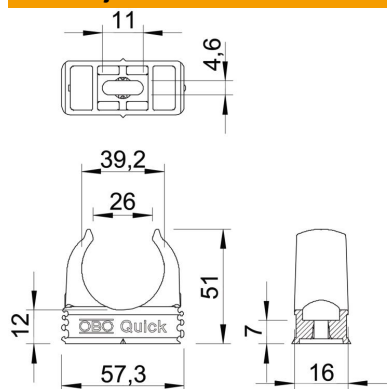

Tehnicki list

Quick-obujmica, samogasiva kameno siva

Broj artikla: 2149327

Nezapaljive površinske stezaljke za postavljanje metričkih armiranih čeličnih vodova, lakih i teških izolacionih vodova i Quick-Pipe električnih instalacionih vodova. Univerzalne mogućnosti montaže na zidove i plafone u zatvorenom prostoru i u zaštićenim spoljašnjim prostorima. Sa presekom za bočno poravnanje pri montaži pomoću šrafova za drvo ili udarnih tiplova. Montaža cevi bez upotrebe alata. Može se postaviti i sa OBO Multi-Quick ili starQuick stezaljkama. Veličina M16 - M32 može se zašrafiti na M6 navoj. Rastojanje pričvršćivanja 50 - 60 cm, maksimalne vrednosti izvlačenja F na 20°C sobnoj temperaturi vidi tabelu.

PP polipropilen

Matični podaci

Broj artikla	2149327
Tip	2955 F M40 STGR
Oznaka 1	Quick-obujmica
Oznaka 2	samogasiva, bez halogena
Proizvođač	OBO
Dimenzija	M40
Boja	kameno sivo; RAL 7030
Materijal	Polipropilen
Najmanja prodajna jedinica	50
Jedinica količine	Komad
Težina	0,835 kg
Jedinica težine	kg/100 pari

Tehnicki list

Quick-obujmica, samogasiva kameno siva

Broj artikla: 2149327

Dimenzije

Dimenzija A	57,3 mm
Dimenzija B	16 mm
Dimenzija C	26,0 mm
Dimenzija D	39,2 mm
Dimenzija e	11 mm
Dimenzija F	4,6 mm
Dimenzija h	12 mm
Dimenzija H	51 mm

Tehnički podaci

Serijski	da
Broj kablova/cevi	1
Izvedene vrednosti	110 N
Vrsta pričvršćivanja	Rupa za navojno pričvršćivanje
samogasiv	Prema VDE 0471/DIN 695 deo 2-1, temperatura testiranja 750°C
Zatvoreno	ne
bez halogena	da
Sa uloškom	ne
Nominalna veličina/tekst	M40
Montaža obujmice	Durchgangsloch,_auf_M6_Gewinde_aufschraubbar
UL-postojani	ne