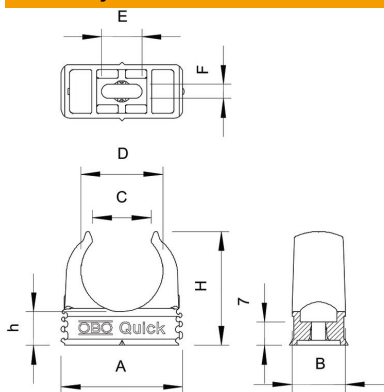

Nezapaljive površinske stezaljke za postavljanje metričkih armiranih čeličnih vodova, lakih i teških izolacionih vodova i Quick-Pipe električnih instalacionih vodova. Univerzalne mogućnosti montaže na zidove i plafone u zatvorenom prostoru i u zaštićenim spoljašnjim prostorima. Sa presekom za bočno poravnanje pri montaži pomoću šrafova za drvo ili udarnih tiplova. Montaža cevi bez upotrebe alata. Može se postaviti i sa OBO Multi-Quick ili starQuick stezaljkama. Veličina M16 - M32 može se zašrafiti na M6 navoj. Rastojanje pričvršćivanja 50 - 60 cm, maksimalne vrednosti izvlačenja F na 20°C sobnoj temperaturi vidi tabelu.

PP polipropilen

Matični podaci

Broj artikla	2149333
Tip	2955 F M50 STGR
Oznaka 1	Quick-obujmica
Oznaka 2	samogasiva, bez halogena
Proizvođač	OBO
Dimenzija	M50
Boja	kameno sivo; RAL 7030
Materijal	Polipropilen
Najmanja prodajna jedinica	25
Jedinica količine	Komad
Težina	1,454 kg
Jedinica težine	kg/100 pari

Dimenzije

Dimenzija A	70,3 mm
Dimenzija B	18 mm
Dimenzija C	32 mm
Dimenzija D	49 mm
Dimenzija e	12 mm
Dimenzija F	6 mm
Dimenzija h	14 mm
Dimenzija H	63 mm

Tehnički podaci

Serijski	da
Broj kablova/cevi	1
Izvedene vrednosti	135 N
Vrsta pričvršćivanja samogasiv	Rupa za navojno pričvršćivanje Prema VDE 0471/DIN 695 deo 2-1, temperatura testiranja 750°C

Tehnicki list

Quick-obujmica, samogasiva kameno siva

Broj artikla: 2149333

Tehnički podaci

Zatvoreno	ne
bez halogena	da
Sa uloškom	ne
Nominalna veličina/tekst	M50
Montaža obujmice	Durchgangsloch,_auf_M6_Gewinde_aufschraubbar
UL-postojani	ne