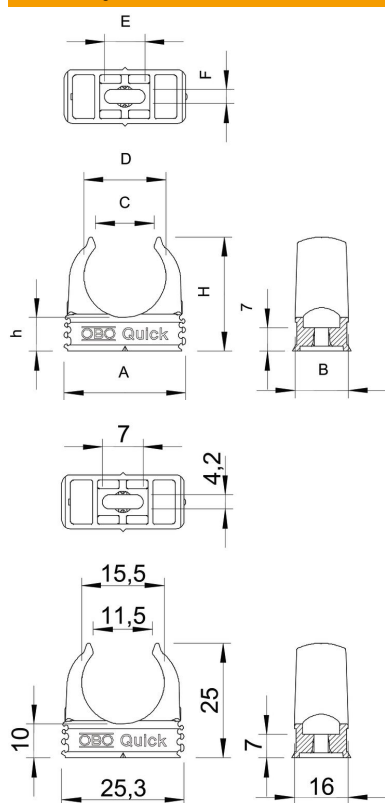

Tehnicki list

Quick-obujmica, svetlo siva

Broj artikla: 2149004

Površinski montirana obujmica za smeštaj metričkih armiranih čeličnih cevovoda, lakih i teških izolacionih vodova i Quick-Pipe električnih instalacionih vodova. Univerzalne mogućnosti montaže na zidove i plafone u zatvorenom prostoru i u zaštićenim spoljašnjim prostorima. Sa prorezom za bočno poravnanje pri montaži pomoću šrafova za drvo ili udarnih tiplova. Montaža cevi bez upotrebe alata. Može se postaviti i sa OBO Multi-Quick ili starQuick stezaljkama. Veličina M16 - M32 može se zašrafiti na M6 navoj. Rastojanje pričvršćivanja 50 - 60 cm, maksimalne vrednosti izvlačenja F na 20°C sobnoj temperaturi vidi tabelu.

PP polipropilen

Matični podaci

Broj artikla	2149004
Tip	2955 M16
Oznaka 1	Quick-obujmica
Proizvođač	OBO
Dimenzija	M16
Boja	svetlo siva; RAL 7035
Materijal	Polipropilen
Smallest sales unit	100
Jedinica količine	Komad
Weight	0,252 kg
Jedinica težine	kg/100 pari

Dimenzije

Dimension A	25,3 mm
Dimension B	16 mm
Dimension C	11,5 mm
Dimension D	15,5 mm
Dimension E	7 mm
Dimension F	4,2 mm
Dimension h	10 mm
Dimension H	25 mm

Tehnički podaci

Serijski	da
Broj kablova/cevi	1
Izvedene vrednosti	65 N
Fastening type	Rupa za navojno pričvršćivanje
Maksimalna nosivost	0,07 kN
samogasiv	Prema VDE 0471/DIN 695 deo 2-1, temperatura testiranja 650°C
Zatvoreno	ne
bez halogena	da
Sa uloškom	ne
Nominalna veličina/tekst	M16
Montaža obujmice	Durchgangsloch,_auf_M6_Gewinde_aufschraubbar
Zatezna oblast D maks.	16 mm
Zatezna oblast D min.	16 mm
UL-postojani	ne