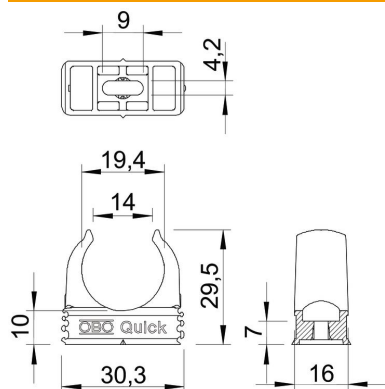

Površinski montirana obujmica za smeštaj metričkih armiranih čeličnih cevovoda, lakih i teških izolacionih vodova i Quick-Pipe električnih instalacionih vodova. Univerzalne mogućnosti montaže na zidove i plafone u zatvorenom prostoru i u zaštićenim spoljašnjim prostorima. Sa prorezom za bočno poravnanje pri montaži pomoću šrafova za drvo ili udarnih tiplova. Montaža cevi bez upotrebe alata. Može se postaviti i sa OBO Multi-Quick ili starQuick stezaljkama. Veličina M16 - M32 može se zašrafiti na M6 navoj. Rastojanje pričvršćivanja 50 - 60 cm, maksimalne vrednosti izvlačenja F na 20°C sobnoj temperaturi vidi tabelu.

#### Matični podaci

Broj artikla	2149010
Tip	2955 M20
Oznaka 1	Quick-obujmica
Oznaka 2	bez halogena
Proizvođač	OBO
Dimenzija	M20
Boja	svetlo siva; RAL 7035
Materijal	Polipropilen
Najmanja prodajna jedinica	100
Jedinica količine	Komad
Težina	0,325 kg
Jedinica težine	kg/100 pari

## Dimenzije

Dimenzija A	30,3 mm
Dimenzija B	16 mm
Dimenzija C	14 mm
Dimenzija D	19,4 mm
Dimenzija e	9 mm
Dimenzija F	4,2 mm
Dimenzija h	10 mm
Dimenzija H	29,5 mm

## Tehnički podaci

Serijski	da
Broj kablova/cevi	1
Izvedene vrednosti	75 N
Vrsta pričvršćivanja	Rupa za navojno pričvršćivanje
Maksimalna nosivost	0,09 kN
Zatvoreno	ne
bez halogena	da
Sa uloškom	ne
Nominalna veličina/tekst	M20
Montaža objimice	Durchgangsloch,_auf_M6_Gewinde_aufschraubbar
Zatezna oblast D maks.	20 mm
Zatezna oblast D min.	20 mm
UL-postojani	ne