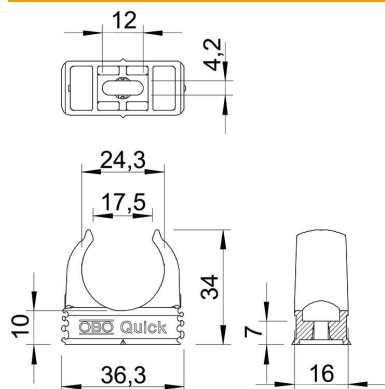

Površinski montirana obujmica za smeštaj metričkih armiranih čeličnih cevovoda, lakih i teških izolacionih vodova i Quick-Pipe električnih instalacionih vodova. Univerzalne mogućnosti montaže na zidove i plafone u zatvorenom prostoru i u zaštićenim spoljašnjim prostorima. Sa prorezom za bočno poravnanje pri montaži pomoću šrafova za drvo ili udarnih tiplova. Montaža cevi bez upotrebe alata. Može se postaviti i sa OBO Multi-Quick ili starQuick stezaljkama. Veličina M16 - M32 može se zašrafiti na M6 navoj. Rastojanje pričvršćivanja 50 - 60 cm, maksimalne vrednosti izvlačenja F na 20°C sobnoj temperaturi vidi tabelu.

PP polipropilen

Matični podaci

Broj artikla	2149016
Tip	2955 M25
Oznaka 1	Quick-obujmica
Oznaka 2	bez halogena
Proizvođač	OBO
Dimenzija	M25
Boja	svetlo siva; RAL 7035
Materijal	Polipropilen
Najmanja prodajna jedinica	100
Jedinica količine	Komad
Težina	0,43 kg
Jedinica težine	kg/100 pari

Dimenzije

Dimenzija A	36,3 mm
Dimenzija B	16 mm
Dimenzija C	17,5 mm
Dimenzija D	24,3 mm
Dimenzija e	12 mm
Dimenzija F	4,2 mm
Dimenzija h	10 mm
Dimenzija H	34 mm

Tehnički podaci

Serijski	da
Broj kablova/cevi	1
Izvedene vrednosti	100 N
Vrsta pričvršćivanja	Rupa za navojno pričvršćivanje
Maksimalna nosivost	0,1 kN
samogasiv	Prema VDE 0471/DIN 695 deo 2-1, temperatura testiranja 650°C
Zatvoreno	ne
bez halogena	da
Sa uloškom	ne
Nominalna veličina/tekst	M25
Montaža obujmice	Durchgangsloch,_auf_M6_Gewinde_aufschraubbar
Zatezna oblast D maks.	25 mm
Zatezna oblast D min.	25 mm
UL-postojani	ne