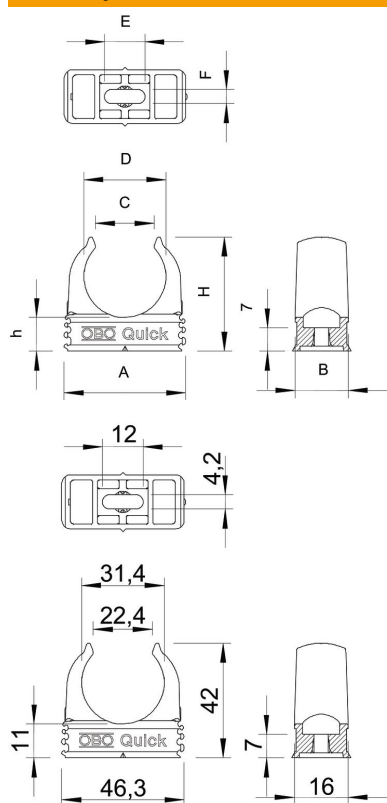

# Tehnicki list

Quick-obujmica, svetlo siva

Broj artikla: 2149022

Površinski montirana obujmica za smeštaj metričkih armiranih čeličnih cevovoda, lakih i teških izolacionih vodova i Quick-Pipe električnih instalacionih vodova. Univerzalne mogućnosti montaže na zidove i plafone u zatvorenom prostoru i u zaštićenim spoljašnjim prostorima. Sa prorezom za bočno poravnanje pri montaži pomoću šrafova za drvo ili udarnih tiplova. Montaža cevi bez upotrebe alata. Može se postaviti i sa OBO Multi-Quick ili starQuick stezaljkama. Veličina M16 - M32 može se zašrafiti na M6 navoj. Rastojanje pričvršćivanja 50 - 60 cm, maksimalne vrednosti izvlačenja F na 20°C sobnoj temperaturi vidi tabelu.

## Matični podaci

Broj artikla	2149022
Tip	2955 M32
Oznaka 1	Quick-obujmica
Proizvođač	OBO
Dimenzija	M32
Boja	svetlo siva; RAL 7035
Materijal	Polipropilen
Smallest sales unit	50
Jedinica količine	Komad
Weight	0,63 kg
Jedinica težine	kg/100 pari

#### Dimenzije

Dimension A	46,3 mm
Dimension B	16 mm
Dimension C	22,4 mm
Dimension D	31,4 mm
Dimension E	12 mm
Dimension F	4,2 mm
Dimension h	11 mm
Dimension H	42 mm

#### Tehnički podaci

Serijski	da
Broj kablova/cevi	1
Izvedene vrednosti	100 N
Fastening type	Rupa za navojno pričvršćivanje
Maksimalna nosivost	0,12 kN
Zatvoreno	ne
bez halogena	da
Sa uloškom	ne
Nominalna veličina/tekst	M32
Montaža obujmice	Durchgangsloch,_auf_M6_Gewinde_aufschraubbar
Zatezna oblast D maks.	32 mm
Zatezna oblast D min.	32 mm
UL-postojani	ne