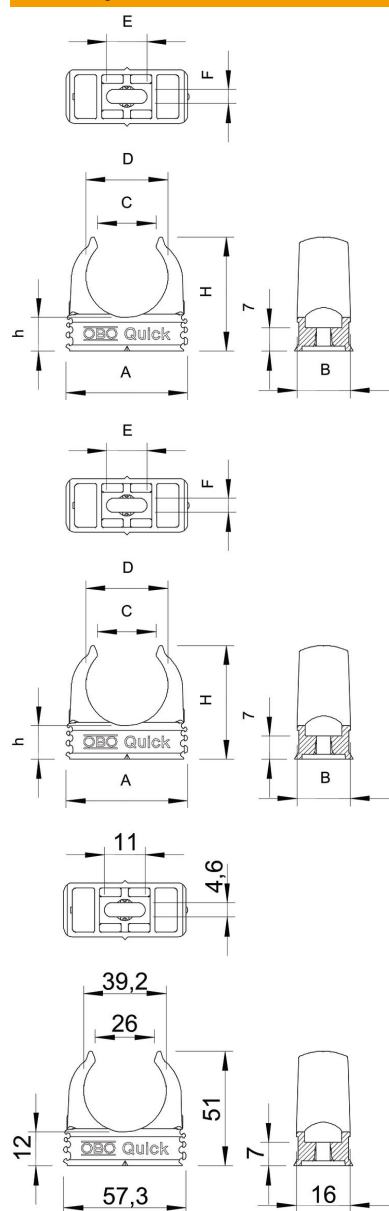

Tehnicki list

Quick-obujmica, svetlo siva

Broj artikla: 2149028

Površinski montirana obujmica za smeštaj metričkih armiranih čeličnih cevovoda, lakih i teških izolacionih vodova i Quick-Pipe električnih instalacionih vodova. Univerzalne mogućnosti montaže na zidove i plafone u zatvorenom prostoru i u zaštićenim spoljašnjim prostorima. Sa prorezom za bočno poravnanje pri montaži pomoću šrafova za drvo ili udarnih tiplova. Montaža cevi bez upotrebe alata. Može se postaviti i sa OBO Multi-Quick ili starQuick stezaljkama. Veličina M16 - M32 može se zašrafiti na M6 navoj. Rastojanje pričvršćivanja 50 - 60 cm, maksimalne vrednosti izvlačenja F na 20°C sobnoj temperaturi vidi tabelu.

PP polipropilen

Matični podaci

Broj artikla	2149028
Tip	2955 M40
Oznaka 1	Quick-obujmica
Proizvođač	OBO
Dimenzija	M40
Boja	svetlo siva; RAL 7035
Materijal	Polipropilen
Smallest sales unit	50
Jedinica količine	Komad
Weight	0,835 kg
Jedinica težine	kg/100 pari

Dimenzije

Dimension A	57,3 mm
Dimension B	16 mm
Dimension C	26 mm
Dimension D	39,2 mm
Dimension E	11 mm
Dimension F	4,6 mm
Dimension h	12 mm
Dimension H	51 mm

Tehnicki list

Quick-obujmica, svetlo siva

Broj artikla: 2149028

Tehnički podaci

Serijski	da
Broj kablova/cevi	1
Izvedene vrednosti	110 N
Fastening type	Rupa za navojno pričvršćivanje
Maksimalna nosivost	0,14 kN
samogasiv	Prema VDE 0471/DIN 695 deo 2-1, temperatura testiranja 650°C
Zatvoreno	ne
bez halogena	da
Sa uloškom	ne
Nominalna veličina/tekst	M40
Montaža obujmice	Durchgangsloch,_auf_M6_Gewinde_aufschraubbar
Zatezna oblast D maks.	40 mm
Zatezna oblast D min.	40 mm
UL-postojani	ne