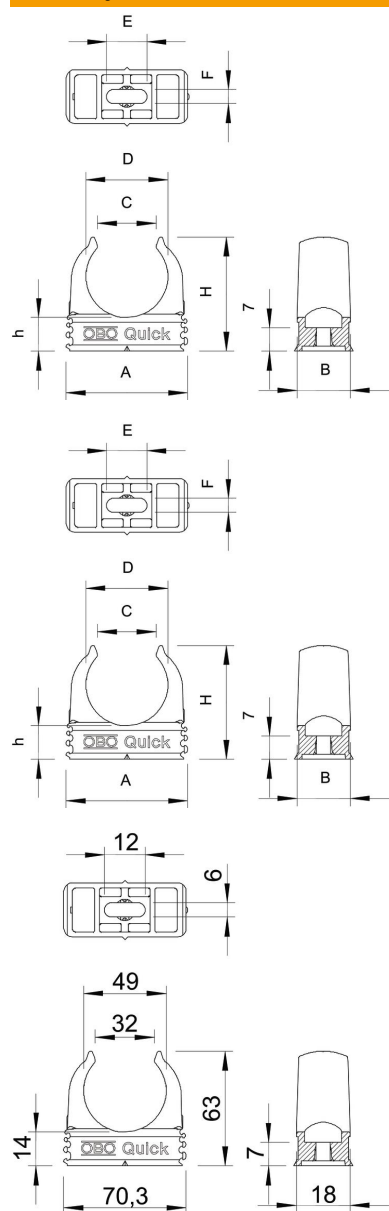

Tehnicki list

Quick-obujmica, svetlo siva

Broj artikla: 2149034

Površinski montirana obujmica za smeštaj metričkih armiranih čeličnih cevovoda, lakih i teških izolacionih vodova i Quick-Pipe električnih instalacionih vodova. Univerzalne mogućnosti montaže na zidove i plafone u zatvorenom prostoru i u zaštićenim spoljašnjim prostorima. Sa prorezom za bočno poravnanje pri montaži pomoću šrafova za drvo ili udarnih tiplova. Montaža cevi bez upotrebe alata. Može se postaviti i sa OBO Multi-Quick ili starQuick stezaljkama. Veličina M16 - M32 može se zašrafiti na M6 navoj. Rastojanje pričvršćivanja 50 - 60 cm, maksimalne vrednosti izvlačenja F na 20°C sobnoj temperaturi vidi tabelu.

PP polipropilen

Matični podaci

Broj artikla	2149034
Tip	2955 M50
Oznaka 1	Quick-obujmica
Proizvođač	OBO
Dimenzija	M50
Boja	svetlo siva; RAL 7035
Materijal	Polipropilen
Smallest sales unit	25
Jedinica količine	Komad
Weight	1,454 kg
Jedinica težine	kg/100 pari

Tehnicki list

Quick-obujmica, svetlo siva

Broj artikla: 2149034

Dimenzije

Dimension A	70,3 mm
Dimension B	18 mm
Dimension C	32 mm
Dimension D	49 mm
Dimension E	12 mm
Dimension F	6 mm
Dimension h	14 mm
Dimension H	63 mm

Tehnicki list

Quick-obujmica, svetlo siva

Broj artikla: 2149034

Tehnički podaci

Serijski	da
Broj kablova/cevi	1
Izvedene vrednosti	135 N
Fastening type	Rupa za navojno pričvršćivanje
Maksimalna nosivost	0,17 kN
samogasiv	Prema VDE 0471/DIN 695 deo 2-1, temperatura testiranja 650°C
Zatvoreno	ne
bez halogena	da
Sa uloškom	ne
Nominalna veličina/tekst	M50
Montaža obujmice	Durchgangsloch,_auf_M6_Gewinde_aufschraubbar
Zatezna oblast D maks.	50 mm
Zatezna oblast D min.	50 mm
UL-postojani	ne