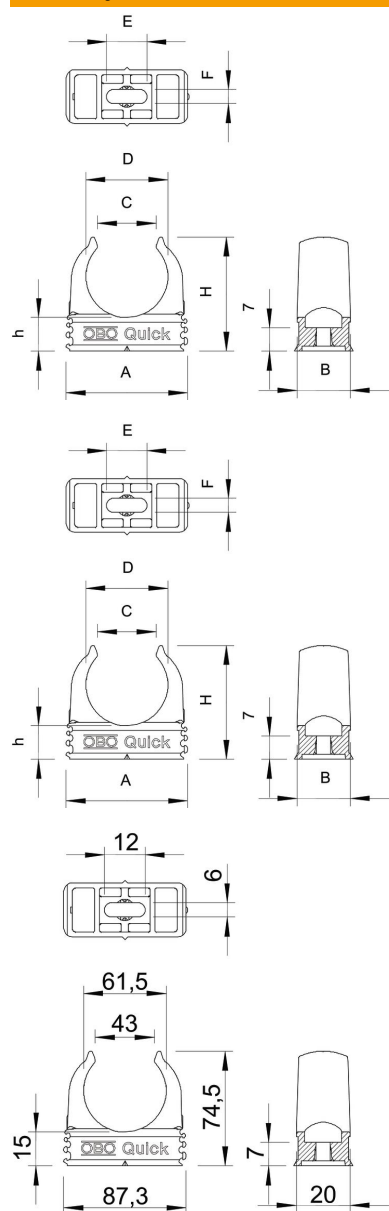

Tehnicki list

Quick-obujmica, svetlo siva

Broj artikla: 2149040

Površinski montirana obujmica za smeštaj metričkih armiranih čeličnih cevovoda, lakih i teških izolacionih vodova i Quick-Pipe električnih instalacionih vodova. Univerzalne mogućnosti montaže na zidove i plafone u zatvorenom prostoru i u zaštićenim spoljašnjim prostorima. Sa prorezom za bočno poravnanje pri montaži pomoću šrafova za drvo ili udarnih tiplova. Montaža cevi bez upotrebe alata. Može se postaviti i sa OBO Multi-Quick ili starQuick stezaljkama. Veličina M16 - M32 može se zašrafiti na M6 navoj. Rastojanje pričvršćivanja 50 - 60 cm, maksimalne vrednosti izvlačenja F na 20°C sobnoj temperaturi vidi tabelu.

PP polipropilen

Matični podaci

Broj artikla	2149040
Tip	2955 M63
Oznaka 1	Quick-obujmica
Proizvođač	OBO
Dimenzija	M63
Boja	svetlo siva; RAL 7035
Materijal	Polipropilen
Smallest sales unit	20
Jedinica količine	Komad
Weight	2,203 kg
Jedinica težine	kg/100 pari

Dimenzije

Dimension A	87,3 mm
Dimension B	20 mm
Dimension C	43 mm
Dimension D	61,5 mm
Dimension E	12 mm
Dimension F	6 mm
Dimension h	15 mm
Dimension H	74,5 mm

Tehnicki list

Quick-obujmica, svetlo siva

Broj artikla: 2149040

Tehnički podaci

Serijski	da
Broj kablova/cevi	1
Izvedene vrednosti	175 N
Fastening type	Rupa za navojno pričvršćivanje
Maksimalna nosivost	0,23 kN
samogasiv	Prema VDE 0471/DIN 695 deo 2-1, temperatura testiranja 650°C
Zatvoreno	ne
bez halogena	da
Sa uloškom	ne
Nominalna veličina/tekst	M63
Montaža obujmice	Durchgangsloch,_auf_M6_Gewinde_aufschraubbar
Zatezna oblast D maks.	63 mm
Zatezna oblast D min.	63 mm
UL-postojani	ne