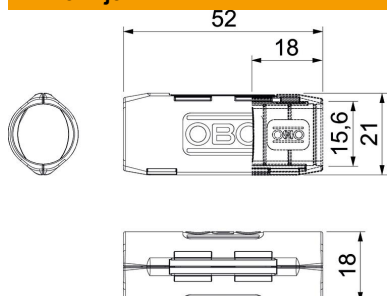

Tehnicki list

Quick-Pipe muf, svetlo siva

Broj artikla: 2154081

Priključni muf za cevi za električne instalacije od plastike za izradu uzdužnih spojeva. Pogodno za Quick-Pipe cev ili rebraste cevi. Zatvaranje i otvaranje bez upotrebe alata. Može se koristiti u opsegu temperature od - 25° do + 60° C.

PP polipropilen

Matični podaci

Broj artikla	2154081
Tip	3000 MMS M16 LGR
Oznaka 1	Quick-Pipe spojnica
Proizvođač	OBO
Dimenzija	M16
Boja	svetlo siva; RAL 7035
Materijal	Polipropilen
Najmanja prodajna jedinica	10
Jedinica količine	Komad
Težina	0,299 kg
Jedinica težine	kg/100 pari

Tehnicki list

Quick-Pipe muf, svetlo siva

Broj artikla: 2154081

Dimenzije

Dimenzija B	21 mm
Dimenzija D	15,6 mm
Dimenzija L	52 mm
Dimenzija L1	18 mm

Tehnički podaci

Veličina	M16
bez halogena	da
Polirana površina	ne
Temperaturna oblast primene maks.	60 °C
Temperaturna oblast primene min.	0 °C