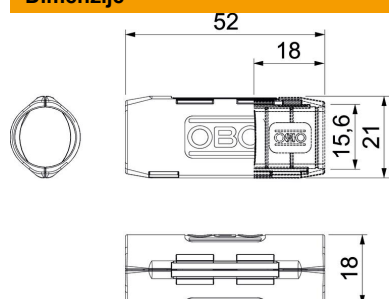

PP polipropilen

Matični podaci

Broj artikla	2154091
Tip	3000 MMS M16 RW
Oznaka 1	Quick-Pipe spojnica
Proizvođač	OBO
Dimenzija	M16
Boja	čisto bela; RAL 9010
Materijal	Polipropilen
Najmanja prodajna jedinica	10
Jedinica količine	Komad
Težina	0,299 kg
Jedinica težine	kg/100 pari

Tehnicki list

Quick-Pipe -priključni muf, čisto beli

Broj artikla: 2154091

Dimenzije

Dimenzija B	21 mm
Dimenzija D	15,6 mm
Dimenzija L	52 mm
Dimenzija L1	18 mm

Tehnički podaci

Veličina	M16
bez halogena	da
Polirana površina	ne
Temperaturna oblast primene maks.	60 °C
Temperaturna oblast primene min.	0 °C