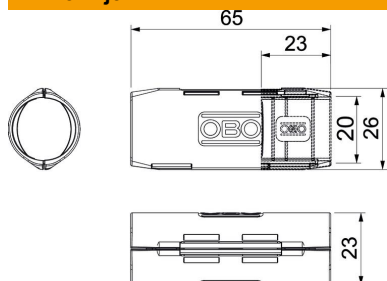

Tehnicki list

Quick-Pipe muf, svetlo siva

Broj artikla: 2154083

Priključni muf za cevi za električne instalacije od plastike za izradu uzdužnih spojeva. Pogodno za Quick-Pipe cev ili rebraste cevi. Zatvaranje i otvaranje bez upotrebe alata. Može se koristiti u opsegu temperature od - 25° do + 60° C.

PP polipropilen

Matični podaci

Broj artikla	2154083
Tip	3000 MMS M20 LGR
Oznaka 1	Quick-Pipe spojnica
Proizvođač	OBO
Dimenzija	M20
Boja	svetlo siva; RAL 7035
Materijal	Polipropilen
Najmanja prodajna jedinica	10
Jedinica količine	Komad
Težina	0,581 kg
Jedinica težine	kg/100 pari

Tehnicki list

Quick-Pipe muf, svetlo siva

Broj artikla: 2154083

Dimenzije

Dimenzija B	26 mm
Dimenzija D	20 mm
Dimenzija L	65 mm
Dimenzija L1	23 mm

Tehnički podaci

Veličina	M20
bez halogena	da
Polirana površina	ne
Temperaturna oblast primene maks.	60 °C
Temperaturna oblast primene min.	0 °C