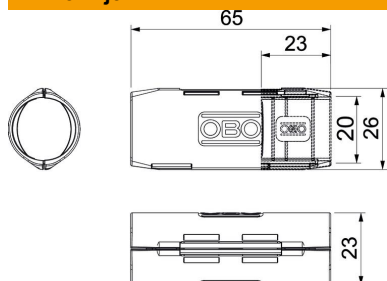

Tehnicki list

Quick-Pipe -priključni muf, čisto beli

Broj artikla: 2154093

Sistem plastičnih cevi sadrži OBO Quick-Pipe kao kanalnu cev u koju se postavljaju kablovi i provodnici na isti način kao u kanal. Okretanjem, odnosno uvrtaњem u OBO Quick-obujmicu zatvara se OBO Quick-Pipe i zatvara kablove ili provodnike isto kao zatvorena cev. Kao pribor u asortiman spadaju fazonski komadi kao 90°-krivine, T-komadi i priključni naglavci.

PP polipropilen

Matični podaci

Broj artikla	2154093
Tip	3000 MMS M20 RW
Oznaka 1	Quick-Pipe spojnica
Proizvođač	OBO
Dimenzija	M20
Boja	čisto bela; RAL 9010
Materijal	Polipropilen
Najmanja prodajna jedinica	10
Jedinica količine	Komad
Težina	0,581 kg
Jedinica težine	kg/100 pari

Tehnicki list

Quick-Pipe -priključni muf, čisto beli

Broj artikla: 2154093

Dimenzije

Dimenzija B	26 mm
Dimenzija D	20 mm
Dimenzija L	65 mm
Dimenzija L1	23 mm

Tehnički podaci

Veličina	M20
bez halogena	da
Polirana površina	ne
Temperaturna oblast primene maks.	60 °C
Temperaturna oblast primene min.	0 °C