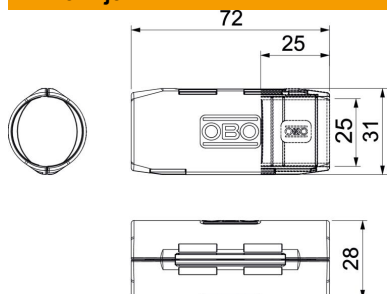

PP polipropilen

Matični podaci

Broj artikla	2154085
Tip	3000 MMS M25 LGR
Oznaka 1	Quick-Pipe spojnica
Proizvođač	OBO
Dimenzija	M25
Boja	svetlo siva; RAL 7035
Materijal	Polipropilen
Najmanja prodajna jedinica	10
Jedinica količine	Komad
Težina	0,823 kg
Jedinica težine	kg/100 pari

Tehnicki list

Quick-Pipe muf, svetlo siva

Broj artikla: 2154085

Dimenzije

Dimenzija B	31 mm
Dimenzija D	25 mm
Dimenzija L	72 mm
Dimenzija L1	25 mm

Tehnički podaci

Veličina	M25
bez halogena	da
Polirana površina	ne
Temperaturna oblast primene maks.	60 °C
Temperaturna oblast primene min.	0 °C