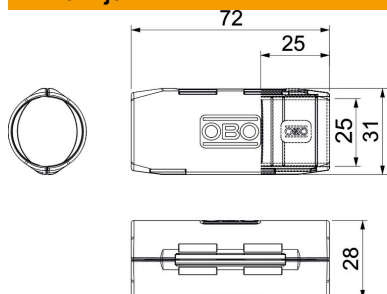

PP polipropilen

Matični podaci

Broj artikla	2154095
Tip	3000 MMS M25 RW
Oznaka 1	Quick-Pipe spojnica
Proizvođač	OBO
Dimenzija	M25
Boja	čisto bela; RAL 9010
Materijal	Polipropilen
Najmanja prodajna jedinica	10
Jedinica količine	Komad
Težina	0,823 kg
Jedinica težine	kg/100 pari

Tehnicki list

Quick-Pipe -priključni muf, čisto beli

Broj artikla: 2154095

Dimenzije

Dimenzija B	31 mm
Dimenzija D	25 mm
Dimenzija L	72 mm
Dimenzija L1	25 mm

Tehnički podaci

Veličina	M25
bez halogena	da
Polirana površina	ne
Temperaturna oblast primene maks.	60 °C
Temperaturna oblast primene min.	0 °C