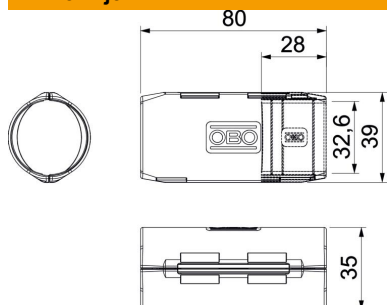

### Matični podaci

Broj artikla	2154087
Tip	3000 MMS M32 LGR
Oznaka 1	Quick-Pipe spojnica
Proizvođač	OBO
Dimenzija	M32
Boja	svetlo siva; RAL 7035
Materijal	Polipropilen
Najmanja prodajna jedinica	10
Jedinica količine	Komad
Težina	1,095 kg
Jedinica težine	kg/100 pari

## Dimenzije

Dimenzija B	39 mm
Dimenzija D	32,6 mm
Dimenzija L	80 mm
Dimenzija L1	28 mm