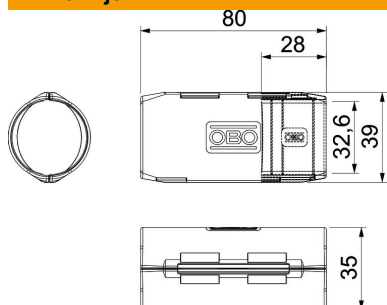

### Matični podaci

Broj artikla	2154097
Tip	3000 MMS M32 RW
Oznaka 1	Quick-Pipe spojnica
Proizvođač	OBO
Dimenzija	M32
Boja	čisto bela; RAL 9010
Materijal	Polipropilen
Najmanja prodajna jedinica	10
Jedinica količine	Komad
Težina	1,095 kg
Jedinica težine	kg/100 pari

## Dimenzije

Dimenzija B	39 mm
Dimenzija D	32,6 mm
Dimenzija L	80 mm
Dimenzija L1	28 mm