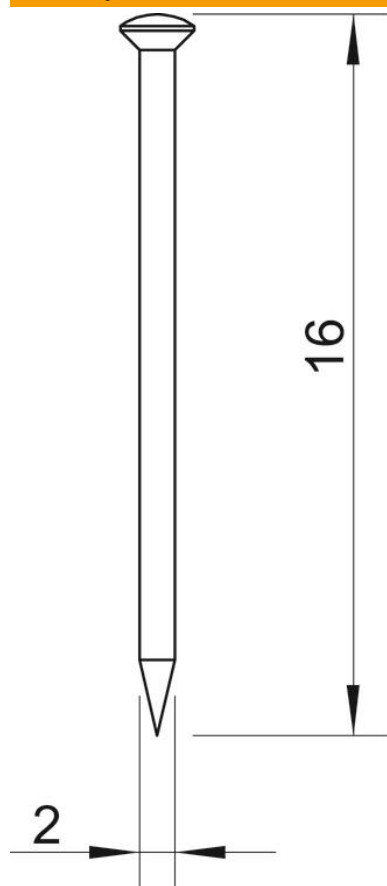

Čelik, ojačan, plavo temperovan, sa sočivom.

St čelik

BK nepokriveno

Matični podaci

Broj artikla	3353168
Tip	362 16 BK
Oznaka 1	Čelični ekser
Oznaka 2	ojačana
Proizvođač	OBO
Dimenzija	2x16mm
Materijal	Čelik
Površina	sjajno
Standard za površinu	
Najmanja prodajna jedinica	1000
Jedinica količine	Komad
Težina	0,044 kg
Jedinica težine	kg/100 pari

Tehnicki list

Čelični ekser

Broj artikla: 3353168

Dimenzije

Dužina	16 mm
Dimenzija D	2 mm
Dimenzija L	16 mm

Tehnički podaci

Varijanta	Ekser
Varijanta navojnog eksera	ne
Ojačano	da
Oblik glave	Sočivo
Prečnik drške	2 mm