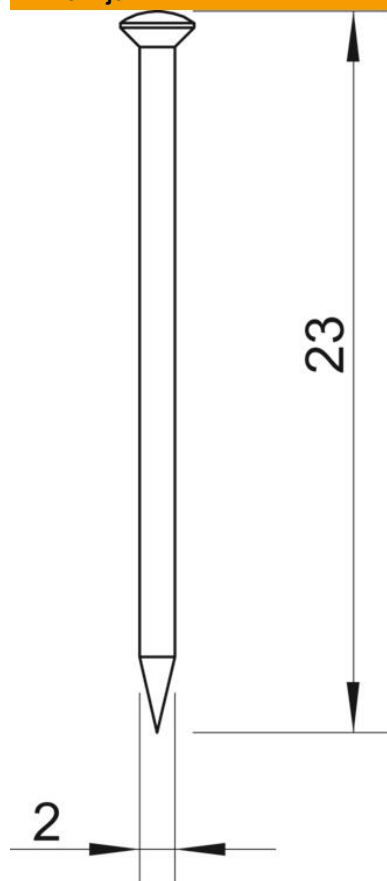

Čelik, ojačan, plavo temperovan, sa sočivom.

St čelik

BK nepokriveno

Matični podaci

Broj artikla	3353230
Tip	362 23 BK
Oznaka 1	Čelični ekser
Oznaka 2	ojačana
Proizvođač	OBO
Dimenzija	2x23mm
Materijal	Čelik
Površina	sjajno
Standard za površinu	
Najmanja prodajna jedinica	1000
Jedinica količine	Komad
Težina	0,061 kg
Jedinica težine	kg/100 pari

Tehnicki list

Čelični ekser

Broj artikla: 3353230

Dimenzije

Dužina	23 mm
Dimenzija D	2 mm
Dimenzija L	23 mm

Tehnički podaci

Varijanta	Ekser
Varijanta navojnog eksera	ne
Ojačano	da
Oblik glave	Sočivo
Prečnik drške	2 mm