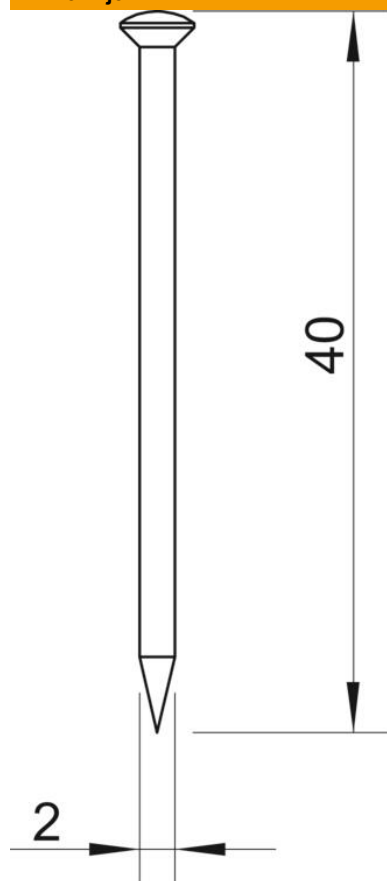

Čelik, ojačan, plavo temperovan, sa sočivom.

St čelik

BK nepokriveno

Matični podaci

Broj artikla	3353400
Tip	362 40 BK
Oznaka 1	Čelični ekser
Oznaka 2	ojačan
Proizvođač	OBO
Dimenzija	2x40mm
Materijal	Čelik
Površina	sjajno
Standard za površinu	
Najmanja prodajna jedinica	1000
Jedinica količine	Komad
Težina	0,103 kg
Jedinica težine	kg/100 pari

Tehnicki list

Čelični ekser

Broj artikla: 3353400

Dimenzije

Dužina	40 mm
Dimenzija D	2 mm
Dimenzija L	40 mm

Tehnički podaci

Varijanta	Ekser
Varijanta navojnog eksera	ne
Ojačano	da
Oblik glave	Sočivo
Prečnik drške	2 mm