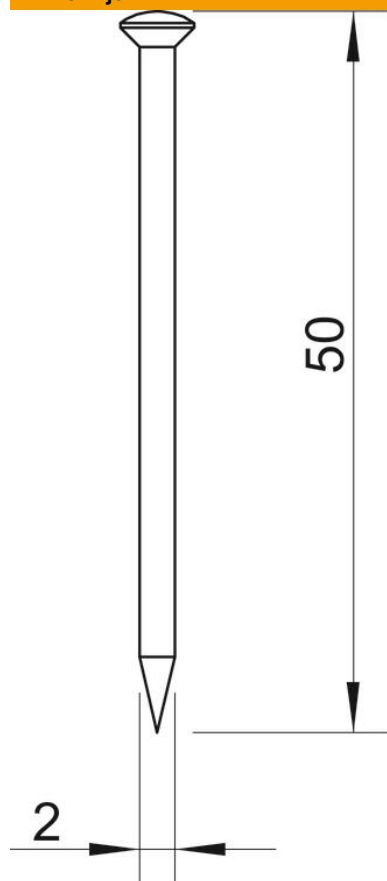

Čelik, ojačan, plavo temperovan, sa sočivom.

St čelik

BK nepokriveno

Matični podaci

Broj artikla	3353508
Tip	362 50 BK
Oznaka 1	Čelični ekser
Oznaka 2	ojačan
Proizvođač	OBO
Dimenzija	2x50mm
Materijal	Čelik
Površina	sjajno
Standard za površinu	
Najmanja prodajna jedinica	1000
Jedinica količine	Komad
Težina	0,128 kg
Jedinica težine	kg/100 pari

Tehnicki list

Čelični ekser

Broj artikla: 3353508

Dimenzije

Dužina	50 mm
Dimenzija D	2 mm
Dimenzija L	50 mm

Tehnički podaci

Varijanta	Ekser
Varijanta navojnog eksersa	ne
Ojačano	da
Oblik glave	Sočivo
Prečnik drške	2 mm