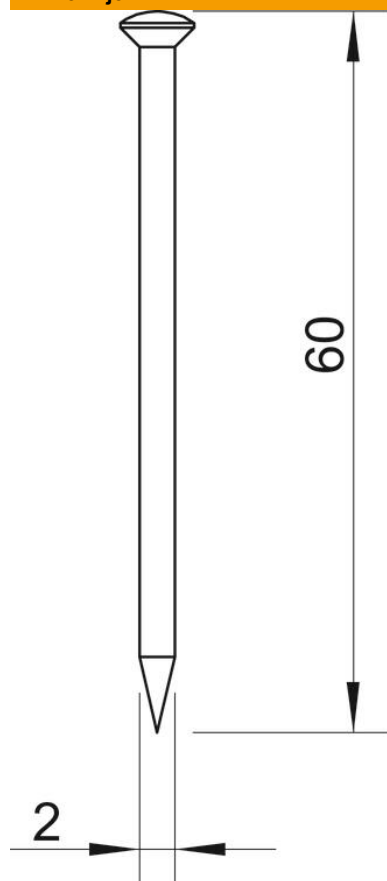

Čelik, ojačan, plavo temperovan, sa sočivom.

St čelik

BK nepokriveno

Matični podaci

Broj artikla	3353605
Tip	362 60 BK
Oznaka 1	Čelični ekser
Oznaka 2	ojačan
Proizvođač	OBO
Dimenzija	2x60mm
Materijal	Čelik
Površina	sjajno
Standard za površinu	
Najmanja prodajna jedinica	1000
Jedinica količine	Komad
Težina	0,15 kg
Jedinica težine	kg/100 pari

Tehnicki list

Čelični ekser

Broj artikla: 3353605

Dimenzije

Dužina	60 mm
Dimenzija D	2 mm
Dimenzija L	60 mm

Tehnički podaci

Varijanta	Ekser
Varijanta navojnog eksera	ne
Ojačano	da
Oblik glave	Sočivo
Prečnik drške	2 mm