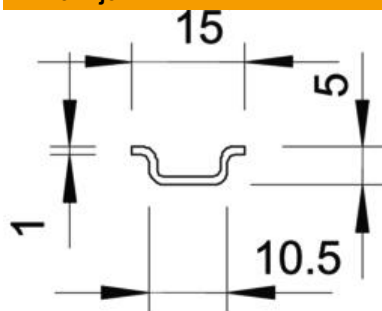

Tehnicki list

Profilna šina, puna GTP

Broj artikla: 1115332

Torban-profilna šina 15 x 5 mm prema DIN EN 60715 (ranije DIN EN 50045).

St čelik

GTP galvanski pocinkovano, transparentno pasivirano

Matični podaci

Broj artikla	1115332
Tip	46277 GTP
Oznaka 1	Profilna šina
Oznaka 2	neperforirana
Proizvođač	OBO
Dimenzija	2000x15x5
Materijal	Čelik
Površina	galvanski pocinkovano, transparentno pasivirano
Standard za površinu	
Najmanja prodajna jedinica	2
Jedinica količine	Metar
Težina	12,4 kg
Jedinica težine	kg/100 kom.

Tehnicki list

Profilna šina, puna GTP

Broj artikla: 1115332

Dimenzije

Dužina	2.000 mm
Širina	15 mm
Visina	5 mm

Tehnički podaci

Varijanta	pun
Varijanta šina	Noseća šina DIN EN 60715
Svežanj	50 m
Oblik rupe (ETIM)	bez
Debljina materijala	1 mm