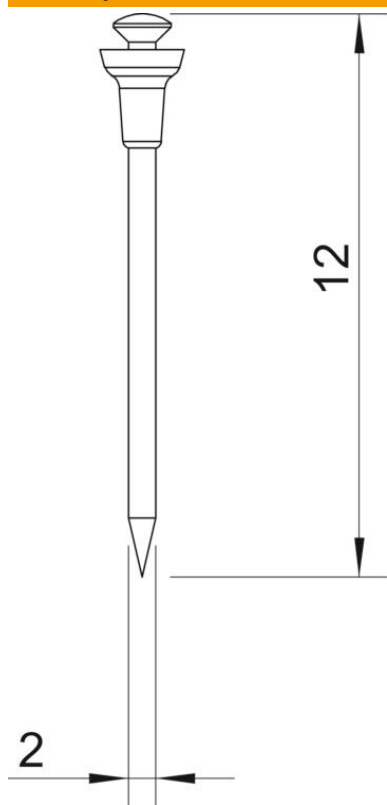

Ojačan čelik, plavo oslojen, sa sigurnosnom glavom od polietilena.

St čelik

BK nepokriveno

Matični podaci

Broj artikla	3366111
Tip	511 12
Oznaka 1	Igla Siku
Oznaka 2	ojačana
Proizvođač	OBO
Dimenzija	2x12mm
Materijal	Čelik
Površina	sjajno
Standard za površinu	
Najmanja prodajna jedinica	1000
Jedinica količine	Komad
Težina	0,042 kg
Jedinica težine	kg/100 pari

Dimenzije

Dužina	12 mm
Dimenzija D	2 mm
Dimenzija L	12 mm

Tehnički podaci

Varijanta	Siko
Varijanta navojnog eksera	ne
Ojačano	da
Oblik glave	Sočivo
Prečnik drške	2 mm