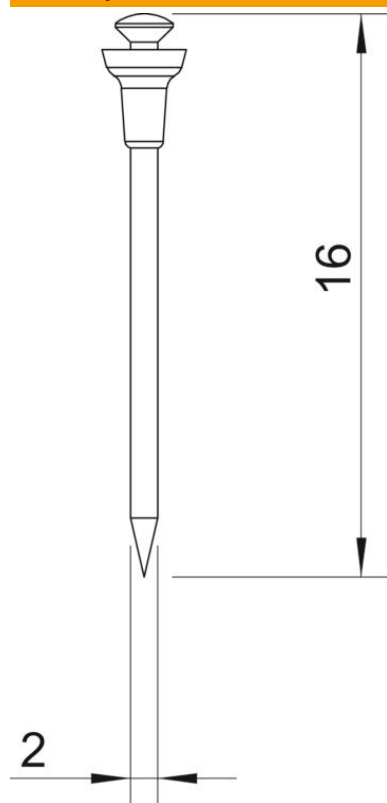

Ojačan čelik, plavo oslojen, sa sigurnosnom glavom od polietilena.

St čelik

BK nepokriveno

Matični podaci

Broj artikla	3366162
Tip	511 16
Oznaka 1	Igla Siku
Oznaka 2	ojačana
Proizvođač	OBO
Dimenzija	2x16mm
Materijal	Čelik
Površina	sjajno
Standard za površinu	
Najmanja prodajna jedinica	1000
Jedinica količine	Komad
Težina	0,049 kg
Jedinica težine	kg/100 pari

Dimenzije

Dužina	16 mm
Dimenzija D	2 mm
Dimenzija L	16 mm

Tehnički podaci

Varijanta	Siko
Varijanta navojnog eksera	ne
Ojačano	da
Oblik glave	Sočivo
Prečnik drške	2 mm