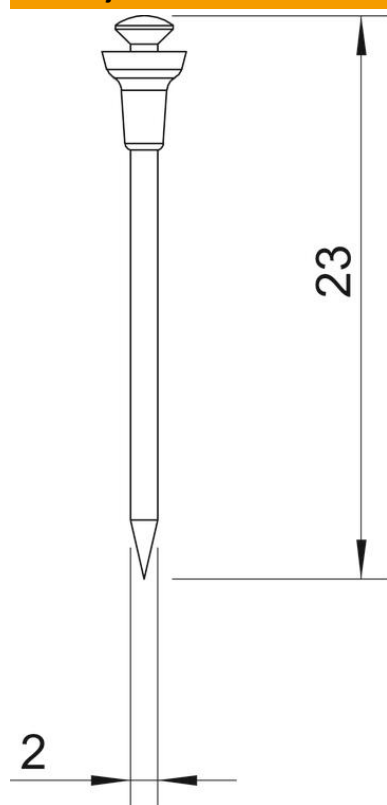

Ojačan čelik, plavo oslojen, sa sigurnosnom glavom od polietilena.

St	čelik
BK	nepokriveno

Matični podaci

Broj artikla	3366235
Tip	511 23
Oznaka 1	Igla Siku
Oznaka 2	ojačana
Proizvođač	OBO
Dimenzija	2x23mm
Materijal	Čelik
Površina	sjajno
Standard za površinu	
Najmanja prodajna jedinica	1000
Jedinica količine	Komad
Težina	0,064 kg
Jedinica težine	kg/100 pari

Dimenzije

Dužina	23 mm
Dimenzija D	2 mm
Dimenzija L	23 mm

Tehnički podaci

Varijanta	Siko
Varijanta navojnog eksera	ne
Ojačano	da
Oblik glave	Sočivo
Prečnik drške	2 mm