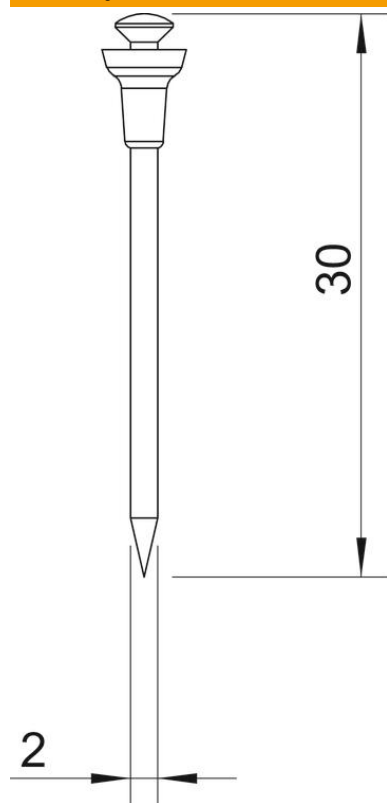

Ojačan čelik, plavo oslojen, sa sigurnosnom glavom od polietilena.

St čelik

BK nepokriveno

Matični podaci

Broj artikla	3366308
Tip	511 30
Oznaka 1	Igla Siku
Oznaka 2	ojačana
Proizvođač	OBO
Dimenzija	2x30mm
Materijal	Čelik
Površina	sjajno
Standard za površinu	
Najmanja prodajna jedinica	1000
Jedinica količine	Komad
Težina	0,081 kg
Jedinica težine	kg/100 pari

Dimenzije

Dužina	30 mm
Dimenzija D	2 mm
Dimenzija L	30 mm

Tehnički podaci

Varijanta	Siko
Varijanta navojnog eksera	ne
Ojačano	da
Oblik glave	Sočivo
Prečnik drške	2 mm