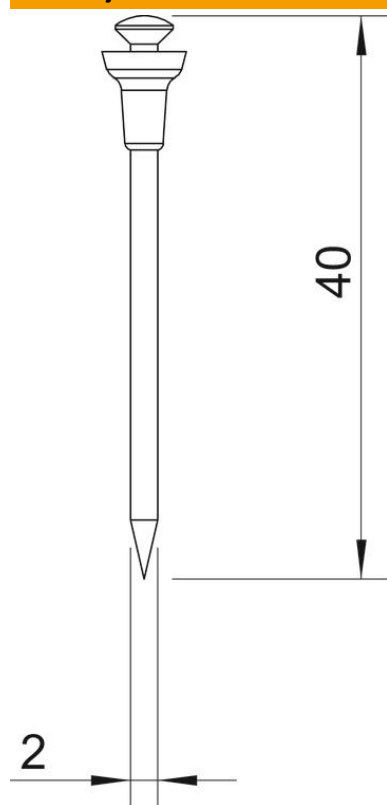

Ojačan čelik, plavo oslojen, sa sigurnosnom glavom od polietilena.

St čelik

BK nepokriveno

Matični podaci

Broj artikla	3366405
Tip	511 40
Oznaka 1	Igla Siku
Oznaka 2	ojačana
Proizvođač	OBO
Dimenzija	2x40mm
Materijal	Čelik
Površina	sjajno
Standard za površinu	
Najmanja prodajna jedinica	1000
Jedinica količine	Komad
Težina	0,104 kg
Jedinica težine	kg/100 pari

Dimenzije

Dužina	40 mm
Dimenzija D	2 mm
Dimenzija L	40 mm

Tehnički podaci

Varijanta	Siko
Varijanta navojnog eksera	ne
Ojačano	da
Oblik glave	Sočivo
Prečnik drške	2 mm