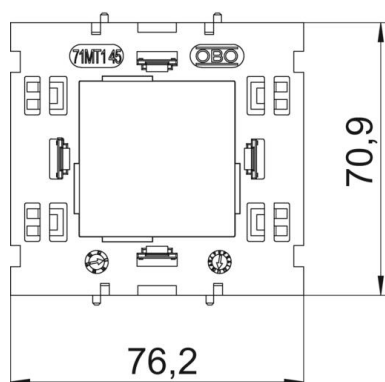

Tehnicki list

Montažni nosač 71MT1, 1-struki za Modul 45®

Broj artikla: 6288572

Dimenzije

Dužina	71 mm
Širina	76 mm
Visina	15 mm

Tehnički podaci

Broj jedinica	1
Varijanta	otvoreno
Pričvrsna trasa	ostalo
bez halogena	da
Sa prostorom za priključak	ne
Način montaže kutije	Prednja strana
Način montaže instalacionih uređaja	napraviti raster
Mogućnost rasterećenja vučne sile	ne