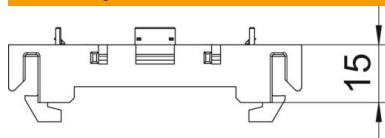

PA poliamid

Matični podaci

Broj artikla	6288572
Tip	71MT1 45
Oznaka 1	Nosač za parapet modul 45
Oznaka 2	open version
Proizvođač	OBO
Dimenzija	15x76x71
Boja	svetlo siva; RAL 7035
Materijal	Poliamid
Najmanja prodajna jedinica	10
Jedinica količine	Komad
Težina	2 kg
Jedinica težine	kg/100 pari

Tehnicki list

Montažni nosač 71MT1, 1-struki za Modul 45®

Broj artikla: 6288572

Dimenzije

Dužina	71 mm
Širina	76 mm
Visina	15 mm

Tehnički podaci

Broj jedinica	1
Varijanta	otvoreno
Pričvrsna trasa	ostalo
bez halogena	da
Sa prostorom za priključak	ne
Način montaže kutije	Prednja strana
Način montaže instalacionih uređaja	napraviti raster
Mogućnost rasterećenja vučne sile	ne