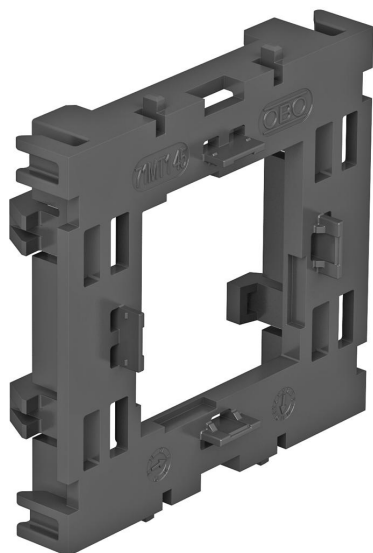

Tehnicki list

Montažni nosač 71MT1, 1-struki za Modul 45®

Broj artikla: 6288572

Frontalni montažni nosač za Modul 45 sisteme tehnike prenosa podataka i Modul 45 connect utičnice sa zaštitnim kontaktom sa Wieland-priključkom.

PA poliamid

Matični podaci

Broj artikla	6288572
Tip	71MT1 45
Oznaka 1	Nosač za parapet modul 45
Oznaka 2	open version
Proizvođač	OBO
Dimenzija	15x76x71
Boja	svetlo siva; RAL 7035
Materijal	Poliamid
Najmanja prodajna jedinica	10
Jedinica količine	Komad
Težina	2 kg
Jedinica težine	kg/100 pari

Tehnicki list

Montažni nosač 71MT1, 1-struki za Modul 45®

Broj artikla: 6288572

Dimenzije

Dužina	71 mm
Širina	76 mm
Visina	15 mm

Tehnički podaci

Broj jedinica	1
Varijanta	otvoreno
Pričvrsna trasa	ostalo
bez halogena	da
Sa prostorom za priključak	ne
Način montaže kutije	Prednja strana
Način montaže instalacionih uređaja	napraviti raster
Mogućnost rasterećenja vučne sile	ne