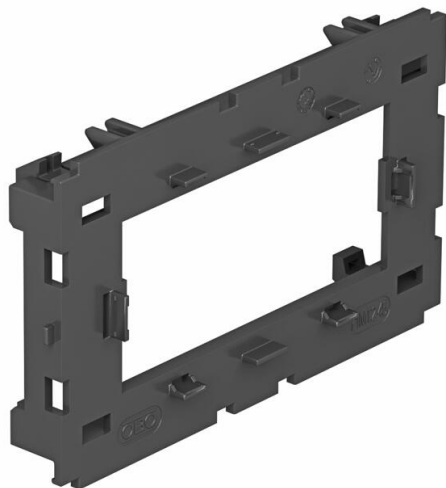

## Montažni nosač 71MT2, 2-struki za Modul 45®

Broj artikla: 6288576

2-struki montažni okvir za sustave za prijenos podataka serije Modul 45 i priključnice Modul 45connect sa zaštitnim kontaktom.

PA poliamid

### Matični podaci

Broj artikla	6288576
Tip	71MT2 45
Oznaka 1	Nosac za parapet za modul 45
Oznaka 2	open version
Proizvođač	OBO
Dimenzija	15x76x127
Boja	svetlo siva; RAL 7035
Materijal	Poliamid
Najmanja prodajna jedinica	5
Jedinica količine	Komad
Težina	3,05 kg
Jedinica težine	kg/100 pari

# Tehnicki list

Montažni nosač 71MT2, 2-struki za Modul 45®

Broj artikla: 6288576

## Dimenzije

Dužina	127 mm
Širina	76 mm
Visina	15 mm