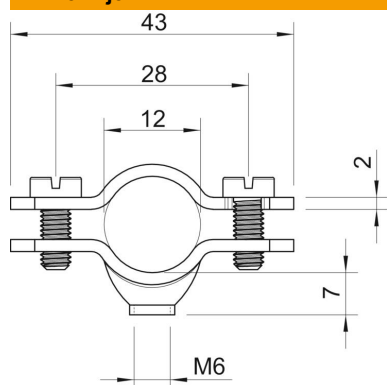

Tehnicki list

Navojna odstojna obujmica

Broj artikla: 1366122

Sa M6 navojem.

- St** čelik
- G** galvanski pocinkovano

Matični podaci

Broj artikla	1366122
Tip	731 W 12 G
Oznaka 1	Odstojna obujmica
Oznaka 2	sa navojnim priključkom M6
Proizvođač	OBO
Dimenzija	8-12mm
Materijal	Čelik
Površina	galvanski pocinkovano
Standard za površinu	EN ISO 19598 / EN ISO 4042
Najmanja prodajna jedinica	50
Jedinica količine	Komad
Težina	2,47 kg
Jedinica težine	kg/100 pari

Tehnicki list

Navojna odstojna obujmica

Broj artikla: 1366122

Dimenzije

Dužina	43 mm
Dimenzija A	43 mm
Dimenzija B	28 mm
Dimenzija D	12 mm
Dimenzija D min.	12 mm
Dimenzija t	2 mm

Tehnički podaci

Broj kablova/cevi	1
Varijanta	zatvoren
Vrsta pričvršćivanja	Rupa za navojno pričvršćivanje
Pogoduje za protivpožarnu oblast bez halogena	ne
Omotano plastikom	ne
Veličina rupe	M6 mm
Debljina materijala	2 mm
Vijci	M5 x 12
Zatezna oblast D maks.	12 mm
Zatezna oblast D min.	8 mm
UL-postojani	da