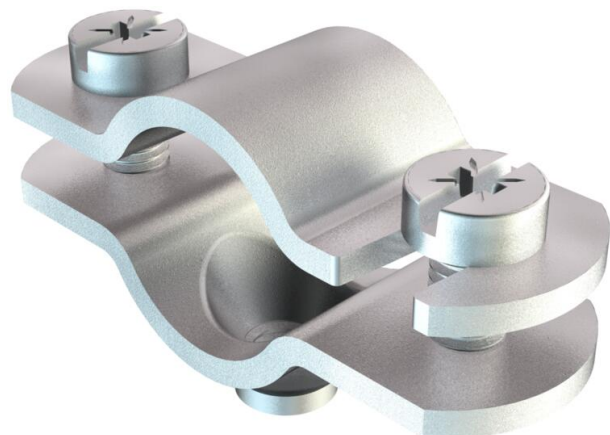

Tehnicki list

Navojna odstojna obujmica

Broj artikla: 1366122

Sa M6 navojem.

- St** čelik
- G** galvanski pocinkovano

Matični podaci

Broj artikla	1366122
Tip	731 W 12 G
Oznaka 1	Odstojna obujmica
Oznaka 2	sa navojnim priključkom M6
Proizvođač	OBO
Dimenzija	8-12mm
Materijal	Čelik
Površina	galvanski pocinkovano
Standard za površinu	EN ISO 19598 / EN ISO 4042
Najmanja prodajna jedinica	50
Jedinica količine	Komad
Težina	2,47 kg
Jedinica težine	kg/100 pari

Tehnicki list

Navojna odstojna obujmica

Broj artikla: 1366122

Dimenzije

Dužina	43 mm
Dimenzija A	43 mm
Dimenzija B	28 mm
Dimenzija D	12 mm
Dimenzija D min.	12 mm
Dimenzija t	2 mm

Tehnički podaci

Broj kablova/cevi	1
Varijanta	zatvoren
Vrsta pričvršćivanja	Rupa za navojno pričvršćivanje
Pogoduje za protivpožarnu oblast bez halogena	ne
Omotano plastikom	ne
Veličina rupe	M6 mm
Debljina materijala	2 mm
Vijci	M5 x 12
Zatezna oblast D maks.	12 mm
Zatezna oblast D min.	8 mm
UL-postojani	da