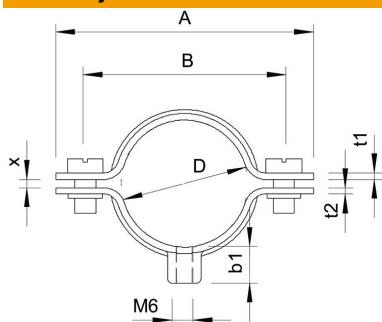

Sa M6 navojem.

St čelik

GTP galvanski pocinkovano, transparentno pasivirano

Matični podaci

Broj artikla	1360264
Tip	732 26 GTP
Oznaka 1	Odstojna obujmica
Oznaka 2	sa navojnim priključkom M6
Proizvođač	OBO
Dimenzija	24-26mm
Materijal	Čelik
Površina	galvanski pocinkovano, transparentno pasivirano
Standard za površinu	
Najmanja prodajna jedinica	50
Jedinica količine	Komad
Težina	1,92 kg
Jedinica težine	kg/100 pari

Tehnicki list

Odstojna objumica za kablove i cevi 732 sa navojem

Broj artikla: 1360264

Dimenzije

Dužina	52 mm
Dimenzija A	52 mm
Dimenzija B	40 mm
Dimenzija b1	8,5 mm
Dimenzija t1 (mm)	1
Dimenzija t2 (mm)	1,25
Dimenzija x	2 mm

Tehnički podaci

Rastojanje od zida	da
Broj kablova/cevi	1
Varijanta	zatvoren
Vrsta pričvršćivanja	Navojni priključak
Pogoduje za protivpožarnu oblast	da
Veličina	M25
bez halogena	da
Omotano plastikom	ne
Veličina rupe	M6 mm
Debljina materijala	1 mm
Vijci	M5 x 12
Zatezna oblast D maks.	26 mm
Zatezna oblast D min.	24 mm
UL-postojani	da