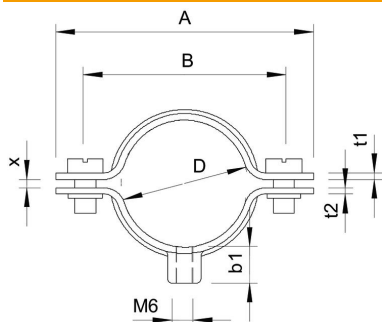

Sa M6 navojem.

St čelik

GTP galvanski pocinkovano, transparentno pasivirano

Matični podaci

Broj artikla	1360388
Tip	732 38 GTP
Oznaka 1	Odstojna obujmica
Oznaka 2	sa navojnim priključkom M6
Proizvođač	OBO
Dimenzija	36-38mm
Materijal	Čelik
Površina	galvanski pocinkovano, transparentno pasivirano
Standard za površinu	
Najmanja prodajna jedinica	25
Jedinica količine	Komad
Težina	3,49 kg
Jedinica težine	kg/100 pari

Tehnicki list

Odstojna objumica za kablove i cevi 732 sa navojem

Broj artikla: 1360388

Dimenzije

Dužina	69 mm
Dimenzija A	69 mm
Dimenzija B	55 mm
Dimenzija b1	8,5 mm
Dimenzija t1 (mm)	1,5
Dimenzija t2 (mm)	1,5
Dimenzija x	2 mm

Tehnički podaci

Rastojanje od zida	da
Broj kablova/cevi	1
Varijanta	zatvoren
Vrsta pričvršćivanja	Navojni priključak
Pogoduje za protivpožarnu oblast	da
Veličina	PG29
bez halogena	da
Omotano plastikom	ne
Veličina rupe	M6 mm
Debljina materijala	1,5 mm
Vijci	M5 x 12
Zatezna oblast D maks.	38 mm
Zatezna oblast D min.	36 mm
UL-postojani	da