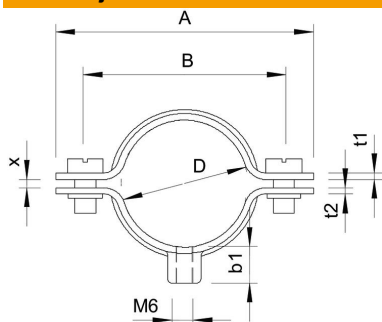

### Matični podaci

Broj artikla	1360450
Tip	732 45 GTP
Oznaka 1	Odstojna obujmica
Oznaka 2	sa navojnim priključkom M6
Proizvođač	OBO
Dimenzija	43-45mm
Materijal	Čelik
Površina	galvanski pocinkovano, transparentno pasivirano
Standard za površinu	
Najmanja prodajna jedinica	25
Jedinica količine	Komad
Težina	3,99 kg
Jedinica težine	kg/100 pari

### Dimenzije

Dužina	76 mm
Dimenzija A	76 mm
Dimenzija B	62 mm
Dimenzija b1	8,5 mm
Dimenzija t1 (mm)	1,5
Dimenzija t2 (mm)	1,5
Dimenzija x	2 mm

### Tehnički podaci

Rastojanje od zida	da
Broj kablova/cevi	1
Varijanta	zatvoren
Vrsta pričvršćivanja	Navojni priključak
Pogoduje za protivpožarnu oblast	da
Veličina	-
bez halogena	da
Omotano plastikom	ne
Veličina rupe	M6 mm
Debljina materijala	1,5 mm
Vijci	M5 x 12
Zatezna oblast D maks.	45 mm
Zatezna oblast D min.	43 mm
UL-postojani	da