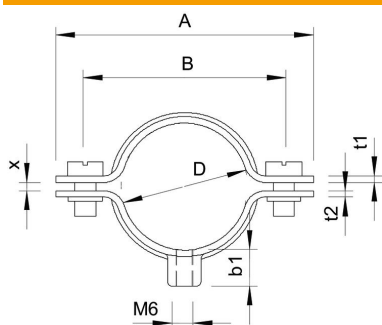

Tehnicki list

Odstojne objumice za kablove i cevi 732 s navojnim priključkom V4A

Broj artikla: 1360688

Sa M6 navojem.

A4 Oplemenjeni čelik, nerđajući

2B svetlo, naknadno obrađeno

Matični podaci

Broj artikla	1360688
Tip	732 60 A4
Oznaka 1	Odstojna objumica
Oznaka 2	sa navojnim prikljuckom M6
Proizvođač	OBO
Dimenzija	58-60mm
Materijal	plemeniti čelik, nerđajući 1.4571
Površina	svetlo, naknadno obrađeno
Standard za površinu	
Najmanja prodajna jedinica	25
Jedinica količine	Komad
Težina	4,582 kg
Jedinica težine	kg/100 pari

Tehnicki list

Odstojne objumice za kablove i cevi 732 s navojnim priključkom V4A

Broj artikla: 1360688

Dimenzije

Dužina	91 mm
Dimenzija A	91 mm
Dimenzija B	77 mm
Dimenzija b1	10 mm
Dimenzija t1 (mm)	1,5
Dimenzija t2 (mm)	1,5
Dimenzija x	2 mm

Tehnički podaci

Rastojanje od zida	da
Broj kablova/cevi	1
Varijanta	zatvoren
Vrsta pričvršćivanja	Navojni priključak
za prečnik	58-60
Pogoduje za protivpožarnu oblast	da
Veličina	PG48
bez halogena	da
Omotano plastikom	ne
Veličina rupe	M6 mm
Debljina materijala	1,5 mm
Vijci	M5 x 14
Zatezna oblast D maks.	60 mm
Zatezna oblast D min.	58 mm
UL-postojani	da