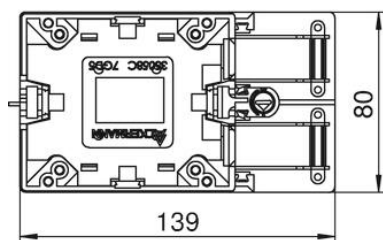

Kutija parapetnog kanala za ugradnju CEE-utičnice sa 4 pričvrstne tačke 60 x 60 mm ili 70 x 70 mm; sa elementom za rasterećenje vučne sile koji se nalazi spolja za zaštićene vodove do Ø 18 mm; sa ekscenter-bravicom za brzo pričvršćivanje bez vijaka.

#### Matični podaci

Broj artikla	6288590
Tip	7GD5
Oznaka 1	Ugradna kutija za uređaje
Oznaka 2	za CEE montažu
Proizvođač	OBO
Dimenzija	60x80x139
Boja	grafitno crno; RAL 9011
Materijal	Poliamid
Najmanja prodajna jedinica	1
Jedinica količine	Komad
Težina	25,83 kg
Jedinica težine	kg/100 pari

## Dimenzije

Dužina	139 mm
Širina	80 mm
Visina	60 mm