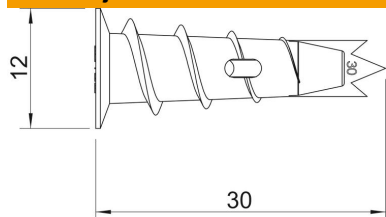

Tehnicki list

Tipl za gipsane ploče

Broj artikla: 3483214

Za pričvršćivanje delova na ploče od gipsa ili vlakana.
Min. debljina ploče: 12 mm
za Ø 4,5 mm Golden Sprint ili Sprint vijci.

Zn cink liven pod pritiskom

Matični podaci

Broj artikla	3483214
Tip	910 GKDM 12x30
Oznaka 1	Tipl za gipsane zidove
Oznaka 2	za 12mm gipsane ploče
Proizvođač	OBO
Dimenzija	Ø12x30
Materijal	Cink liven pod pritiskom
Najmanja prodajna jedinica	100
Jedinica količine	Komad
Težina	0,4 kg
Jedinica težine	kg/100 pari

Dimenzije

Dužina	30 mm
Dimenzija D	12 mm
Dimenzija L	30 mm

Tehnicki list

Tipi za gipsane ploče

Broj artikla: 3483214

Tehnički podaci

Varijanta	Tipi za gipsani karton
S navojem	da
Sa vijcima	ne
Dozvoljena oblast opterećenja vučne zone	0,04