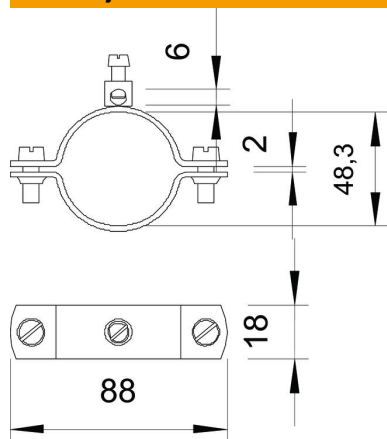

- za cevi 1/4 - 1 1/2 cola odn. Ø 11,5-48,3 mm
- priključne mogućnosti: Provodnici do 16 mm² sa priključnom klemom, nitne od mesinga i 1 vijak sa cilindričnom glavom M5 x 12
- do veličine 1 1/2 cola sa 2 vijka sa cilindričnom glavom M6 x 16 (G)

St	čelik
G	galvanski pocinkovano

Matični podaci

Broj artikla	5040159
Tip	925 1 1/2
Oznaka 1	Cevna obujmica za uzemljenje
Oznaka 2	za provodnik do 16mm ²
Proizvođač	OBO
Dimenzija	1 1/2"
Materijal	Čelik
Površina	galvanski pocinkovano
Standard za površinu	EN ISO 19598 / EN ISO 4042
Najmanja prodajna jedinica	20
Jedinica količine	Komad
Težina	9,615 kg
Jedinica težine	kg/100 pari

Tehnicki list

Obujmica za uzemljenje tip 925

Broj artikla: 5040159

Dimenzije

Dimenzija A	88 mm
Dimenzija b	18 mm
Dimenzija D	48,3 mm
Dimenzija X	2 mm

Tehnički podaci

Broj provodnika	1
Prečnik kabla koji se priključuje maks.	16 mm ²
Prečnik kabla koji se priključuje min.	0 mm ²
Zatezna oblast D	1 1/2
Zatezna oblast D maks.	48,3 mm
Zatezna oblast D min.	46,3 mm