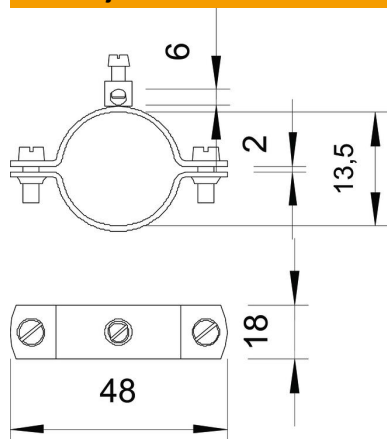

- za cevi 1/4 - 1 1/2 cola odn. Ø 11,5-48,3 mm
- priključne mogućnosti: Provodnici do 16 mm² sa priključnom klemom, nitne od mesinga i 1 vijak sa cilindričnom glavom M5 x 12
- do veličine 1 1/2 cola sa 2 vijka sa cilindričnom glavom M6 x 16 (G)

St	čelik
G	galvanski pocinkovano

Matični podaci

Broj artikla	5040035
Tip	925 1/4
Oznaka 1	Cevna obujmica za uzemljenje
Oznaka 2	za provodnik do 16mm ²
Proizvođač	OBO
Dimenzija	1/4"
Materijal	Čelik
Površina	galvanski pocinkovano
Standard za površinu	EN ISO 19598 / EN ISO 4042
Najmanja prodajna jedinica	25
Jedinica količine	Komad
Težina	4,1 kg
Jedinica težine	kg/100 pari

Tehnicki list

Obujmica za uzemljenje tip 925

Broj artikla: 5040035

Dimenzije

Dimenzija A	48 mm
Dimenzija b	18 mm
Dimenzija D	13,5 mm
Dimenzija X	2 mm

Tehnički podaci

Broj provodnika	1
za prečnik cevi maks.	13,5 mm
za prečnik cevi min.	11,5 mm
Prečnik kabla koji se priključuje maks.	16 mm ²
Prečnik kabla koji se priključuje min.	0 mm ²
Zatezna oblast D	1/4
Zatezna oblast D maks.	13,5 mm
Zatezna oblast D min.	11,5 mm