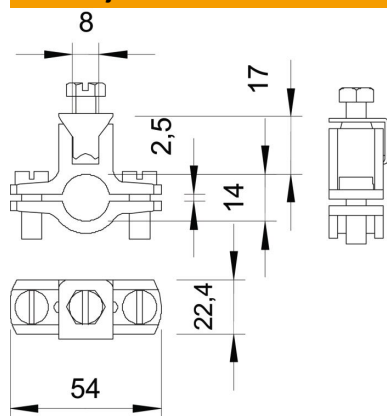

- za cevi  $\varnothing$  1/4 - 2 cola
- priključne mogućnosti: Provodnici do 35 mm<sup>2</sup> ili kružni provodnici do  $\varnothing$  6 mm
- sa lajsnom koja ne može da se izgubi, 2 vijka sa cilindričnom glavom M6 x 16 i 1 vijkom sa šestouglo glavom M6 x 16 od čelika, galvanski pocinkovani, gornji i donji deo od livenog cinka

#### Matični podaci

Broj artikla	5050073
Tip	950 Z 1/2
Oznaka 1	Cevna obujmica za uzemljenje
Oznaka 2	za kružni provodnik
Proizvođač	OBO
Dimenzija	1/2"
Materijal	Cink liven pod pritiskom
Površina	galvanski pocinkovano
Standard za površinu	EN ISO 19598 / EN ISO 4042
Najmanja prodajna jedinica	10
Jedinica količine	Komad
Težina	7 kg
Jedinica težine	kg/100 pari

### Dimenzije

Dimenzija A	54 mm
Dimenzija D	22,5 mm
Dimenzija X	2,5 mm

### Tehnički podaci

Broj provodnika	1
Prečnik kabla koji se priključuje maks.	35 mm <sup>2</sup>
Prečnik kabla koji se priključuje min.	0 mm <sup>2</sup>
Zatezna oblast D	1/2
Zatezna oblast D maks.	22,5 mm
Zatezna oblast D min.	20 mm