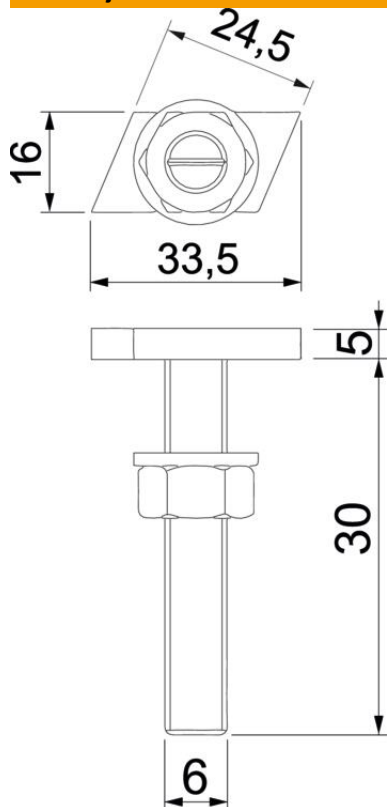

Tehnicki list

Šraf sa čekić glavom ZL

Broj artikla: 1148056

Vijak sa kockastom glavom za primenu sa profilnim šinama CM3015, CM3518 i AM3518

St čelik

ZL Lamela od cinka

Matični podaci

Broj artikla	1148056
Tip	ACMHB M6x30 ZL
Oznaka 1	Vijak sa čekić glavom
Oznaka 2	za profilnu šinu srednje
Proizvođač	OBO
Dimenzija	M6x30mm
Materijal	Čelik
Površina	Listići od cinka
Standard za površinu	
Najmanja prodajna jedinica	50
Jedinica količine	Komad
Težina	2,6 kg
Jedinica težine	kg/100 pari

Tehnicki list

Šraf sa čekić glavom ZL

Broj artikla: 1148056

Dimenzije

Dužina	33,5 mm
Širina	16 mm
Visina	5 mm
Dimenzija L	30 mm

Tehnički podaci

Odgovara za montažne šine	da
Navoj	M 6 x 30mm
Metrički navoj	6