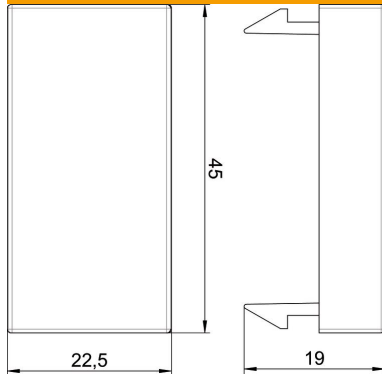

# Tehnicki list

Maskirni poklopac, 1/2 modula, aluminijum lakirani

Broj artikla: 6117416

Maskirni poklopac kao zatvarač praznih polja za pola uređaja (1/2 modula).

## Matični podaci

Broj artikla	6117416
Tip	ADP-B AL0.5
Oznaka 1	Slepi poklopac
Proizvođač	OBO
Dimenzija	45x22,5mm
Boja	alum. lakirano
Najmanja prodajna jedinica	1
Jedinica količine	Komad
Težina	0,4 kg
Jedinica težine	kg/100 pari

## Dimenzije

Širina	22,5 mm
Visina	45 mm