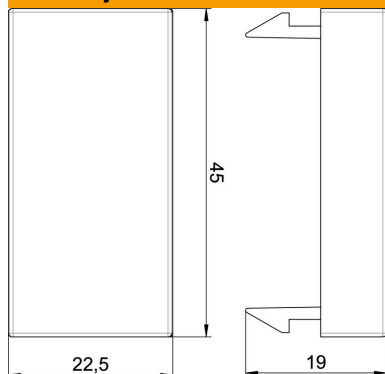

Tehnicki list

Maskirni poklopac, 1/2 modula, čisto beli

Broj artikla: 6117414

Maskirni poklopac kao zatvarač praznih polja za pola uređaja (1/2 modula).

Matični podaci

Broj artikla	6117414
Tip	ADP-B RW0.5
Oznaka 1	Slepi poklopac
Oznaka 2	modul 1/2
Proizvođač	OBO
Dimenzija	45x22,5mm
Boja	čisto bela; RAL 9010
Najmanja prodajna jedinica	10
Jedinica količine	Komad
Težina	0,4 kg
Jedinica težine	kg/100 pari

Tehnicki list

Maskirni poklopac, 1/2 modula, čisto beli

Broj artikla: 6117414

Dimenzije

Širina	22,5 mm
Visina	45 mm

Tehnički podaci

Broj jedinica	0
Broj jedinica horizontalno	0
Broj jedinica vertikalno	0
Varijanta površine	mat
Vrsta pričvršćivanja	Stezno pričvršćivanje
Varijanta u ravni s površinom	da
Pogoduje za ugradnu instalaciju	ne
Pogoduje za parapetni kanal	da
Pogoduje za kutiju podnog razvoda	ne
Pogoduje za uzidnu instalaciju bez halogena	ne
Preklopni poklopac	ne
Montažni smer	horizontalno
Vrsta zaštite	ostalo
Polje za test/polje za natpise	ne
Dubina	9 mm
Taster-prekidač	bez
Verzija kao poklopac/element za rukovanje za prokrame prekidača instalacije	ostalo
Simbol za skeniranje/bez barijere	ne
Izmenljivo sočivo/simbol	ne
Upotreba kao poklopac/element za rukovanje za prokrame prekidača instalacije	Maska