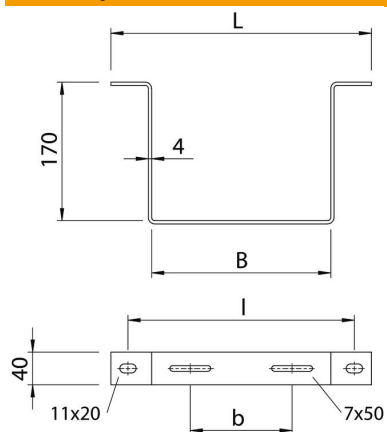

CE

A5 Oplemenjeni čelik, nerđajući 1.4547

2B svetlo, naknadno obrađeno

Matični podaci

Broj artikla	6364007
Tip	AHB-T1722 VA4547
Oznaka 1	ABH plafonski nosač
Oznaka 2	za nosače kablova 200
Proizvođač	OBO
Dimenzija	170x320
Materijal	plemeniti čelik, nerđajući 1.4547
Površina	svetlo, naknadno obrađeno
Standard za površinu	
Najmanja prodajna jedinica	14
Jedinica količine	Komad
Težina	57,7 kg
Jedinica težine	kg/100 pari

Tehnicki list

Plafonski nosač za tunel

Broj artikla: 6364007

Dimenzije

Dužina	170 mm
Širina	320 mm
Visina	40 mm
Dimenzija B	220 mm
Dimenzija b	125 mm
Dimenzija L	320 mm
Dimenzija I	280 mm

Tehnički podaci

Održavanje funkcionalnosti	da
Odgovara za mrežasti nosač kablova	da
Podobno za lestvičasti nosač kablova	da
Odgovara za nosač kablova	da
Odgovara za širinu kanala/lestvičastih nosača	200 mm
Debljina materijala	4 mm