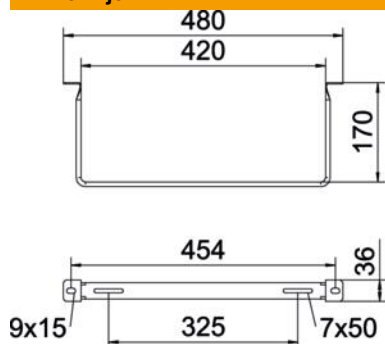

Broj artikla	6364021
Tip	AHB-T1742 VA4529
Oznaka 1	Ugaoni nosač
Oznaka 2	za tunelske konstrukcije
Isporučivo od	01.03.2023
Proizvođač	OBO
Dimenzija	170x420
Materijal	plemeniti čelik, nerđajući 1.4529
Najmanja prodajna jedinica	1
Jedinica količine	Komad
Težina	45,81 kg
Jedinica težine	kg/100 pari

Tehnicki list

Plafonski nosač Tunnel 420

Broj artikla: 6364021

Dimenzije

Dimenzija B	420 mm
Dimenzija b	325 mm
Dimenzija D	50 mm
Dimenzija H	170 mm
Dimenzija L	480 mm
Dimenzija l	454 mm

Tehnički podaci

Varijanta	ostalo
Održavanje funkcionalnosti	ne
Odgovara za mrežasti nosač kablova	da
Podobno za lestvičasti nosač kablova	da
Odgovara za nosač kablova	da
Odgovara za širinu kanala/lestvičastih nosača	400 mm
Debljina materijala	2 mm
Pričvršćenje nosača kablova	navojno
Podesivo	ne