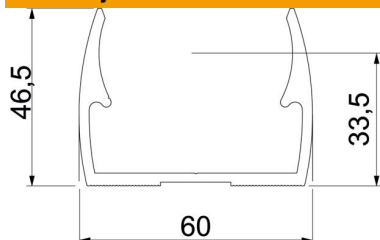

Pomoći za centriranje cevi omogućava optimalno umetanje cevi i automatski okreću stezaljku u ispravan položaj.

Prorez za bočno podešavanje kod montaže pomoću vijka za drvo ili udarnog tipa.

Preporučeno rastojanje za montažu 50-60cm.

Alu Aluminijum

Matični podaci

Broj artikla	2149950
Tip	ALQ M50
Oznaka 1	Quick-obujmica
Proizvođač	OBO
Dimenzija	M50
Materijal	Aluminijum
Najmanja prodajna jedinica	25
Jedinica količine	Komad
Težina	2,73 kg
Jedinica težine	kg/100 pari

Tehnicki list

Quick-obujmica, aluminijum

Broj artikla: 2149950

Dimenzije

Dimenzija A	60 mm
Dimenzija B	18 mm
Dimenzija e	6,1 mm
Dimenzija F	12 mm
Dimenzija h	33,5 mm
Dimenzija H	46,5 mm

Tehnički podaci

Serijski	ne
Broj kablova/cevi	1
Vrsta pričvršćivanja	Rupa za navojno pričvršćivanje
Zatvoreno	ne
bez halogena	ne
Sa uloškom	ne
Nominalna veličina/tekst	50
Zatezna oblast D maks.	50 mm
Zatezna oblast D min.	50 mm
UL-postojani	da