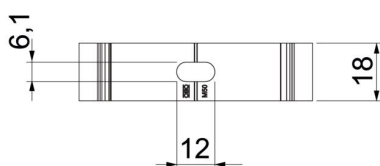

Pomoći za centriranje cevi omogućava optimalno umetanje cevi i automatski okreću stezaljku u ispravan položaj.

Prorez za bočno podešavanje kod montaže pomoću vijka za drvo ili udarnog tipa.

Preporučeno rastojanje za montažu 50-60cm.

Alu Aluminijum

Matični podaci

Broj artikla	2149950
Tip	ALQ M50
Oznaka 1	Quick-obujmica
Proizvođač	OBO
Dimenzija	M50
Materijal	Aluminijum
Najmanja prodajna jedinica	25
Jedinica količine	Komad
Težina	2,73 kg
Jedinica težine	kg/100 pari

Tehnicki list

Quick-obujmica, aluminijum

Broj artikla: 2149950

Dimenzije

Dimenzija A	60 mm
Dimenzija B	18 mm
Dimenzija e	6,1 mm
Dimenzija F	12 mm
Dimenzija h	33,5 mm
Dimenzija H	46,5 mm

Tehnički podaci

Serijski	ne
Broj kablova/cevi	1
Vrsta pričvršćivanja	Rupa za navojno pričvršćivanje
Zatvoreno	ne
bez halogena	ne
Sa uloškom	ne
Nominalna veličina/tekst	50
Zatezna oblast D maks.	50 mm
Zatezna oblast D min.	50 mm
UL-postojani	da