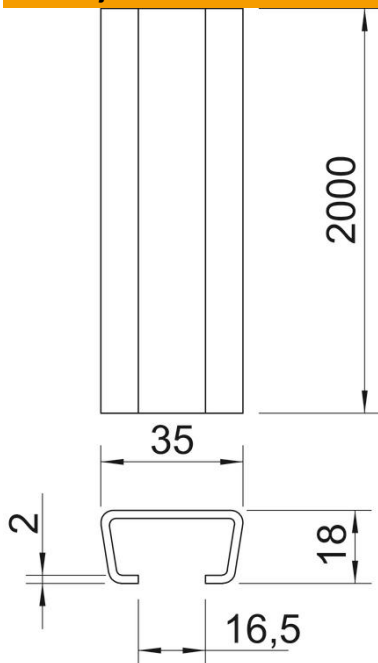

Tehnicki list

Montažna šina AMS3518, prorez 16,5 mm, BK, puna

Broj artikla: 1112023

Srednja C profilna šina za postavljanje kablova, u spoju sa lučnim obujmicama sa stopom u obliku čekića. Primenljiva i kao viseća konstrukcija za sisteme nosača kablova.

St čelik

BK nepokriveno

Matični podaci

Broj artikla	1112023
Tip	AMS3518UP2000BK
Oznaka 1	Profilna šina
Oznaka 2	neperfor., sir. proreza 16,5mm
Proizvođač	OBO
Dimenzija	2000x35x18
Materijal	Čelik
Površina	sjajno
Standard za površinu	
Najmanja prodajna jedinica	2
Jedinica količine	Metar
Težina	116 kg
Jedinica težine	kg/100 kom.

Tehnicki list

Montažna šina AMS3518, prorez 16,5 mm, BK, puna

Broj artikla: 1112023

Dimenzije

Dužina	2.000 mm
Širina	35 mm
Visina	18 mm
Dimenzija L	2.000 mm

Tehnički podaci

Može da se lomi	ne
Vrsta perforacija	bez
Varijanta	Jednostruki profil
Svežanj	20 m
Održavanje funkcionalnosti	ne
Debljina materijala	2 mm
S perforacijama	ne
Sa nazubljenjem	ne
Oblik profila	C-profil
Širina proreza	16,5 mm
Statička vrednost A	1,48 cm ²
Statička vrednost Iy	0,6 cm
Statička vrednost Iz	2,33 cm
Statička vrednost Wy	0,54 cm ²
Statička vrednost Wz	1,33 cm ²